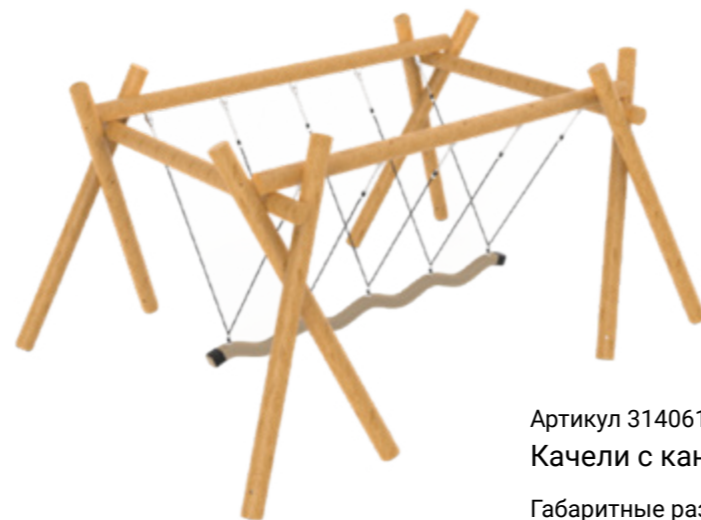

Артикул 05762.1

Гамак

Габаритные размеры, мм
4300x950x1600

Зона безопасности, мм
7300x3950

0,45 м 3+

0,65 м 7+

Артикул 314061

Качели с канатом

Габаритные размеры, мм
6485x4550x3290

Зона безопасности, мм
9485x7550

Рама для качелей

	одинарная	двойная	тройная
Артикул	05764.01	05764.03	05764.05
Габаритные размеры, мм	3750x2250x2550	4300x2300x2600	7480x2050x2700
Зона безопасности, мм	6750x5250	9485x7550	10480x5050