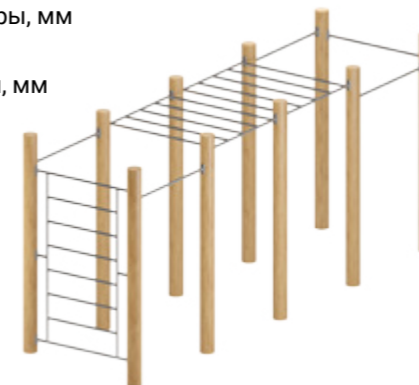

1,52 м 7+

Артикул 20000.15  
Спортивный комплекс-2

Габаритные размеры, мм  
6140x1670x2700  
Зона безопасности, мм  
10140x5670

2,6 м 7+

Артикул 20000.16  
Спортивное оборудование

Габаритные размеры, мм  
9840x2865x2450  
Зона безопасности, мм  
12840x5770