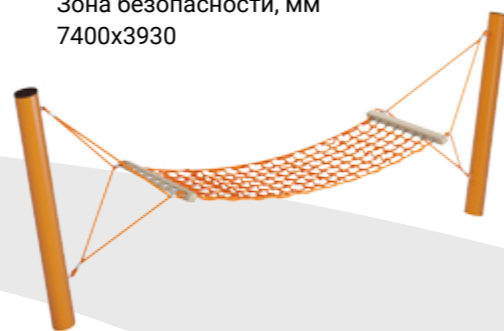

Зона безопасности, мм  
13606x8906

Артикул 05762

Гамак

Габаритные размеры, мм  
4400x930x1570

Зона безопасности, мм  
7400x3930

Качели металлические

Качели одинарные

Артикул	05763.3	05763.1	05763
Габариты, мм	3000x1400x2570	3750x2250x2550	3420x1000x1968
h падения, мм	1470	1350	1200
Зона без-ти, мм	6000x4400	6750x5250	6420x4000