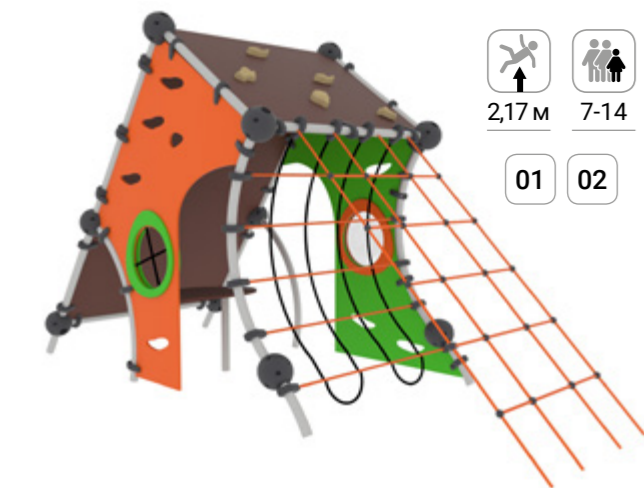

01 02

Артикул 07611  
Антигуа-5

Габаритные размеры, мм  
16500x9100x5650  
Зона безопасности, мм  
20200x14000

01 02

Артикул 07608.3  
Антигуа-малыш-2

Габаритные размеры, мм  
3280x1830x5650  
Зона безопасности, мм  
6280x4830