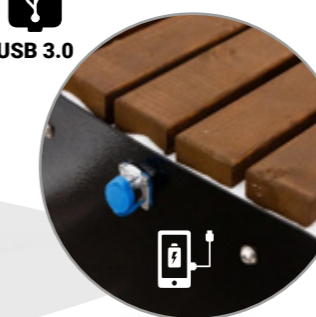

Артикул	314082	92006	314080
Габариты, мм	2300x620x890	1500x600x810	2000x2057x750