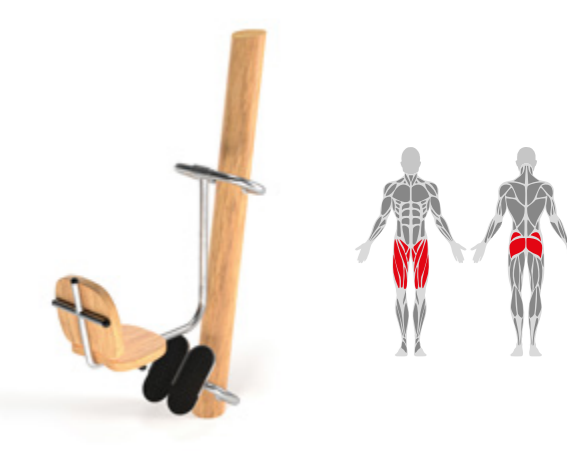

МЕТАЛЛ

- антикоррозионная защита
- на 100% пригоден для вторичной переработки

Артикул 600.09
Эко-тренажер

Габаритные размеры, мм
500x1000x1900
Зона безопасности, мм
3500x4000