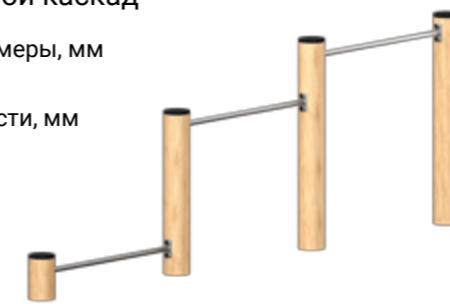

2,42 м 7+

Артикул 20000.9  
Спортивный комплекс  
Турник Тройной каскад

Габаритные размеры, мм  
4380x180x1420  
Зона безопасности, мм  
7380x3180

1,32 м 7+

Артикул 20000.10  
Спортивный комплекс-2

Габаритные размеры, мм  
6760x3420x2470  
Зона безопасности, мм  
9760x6420