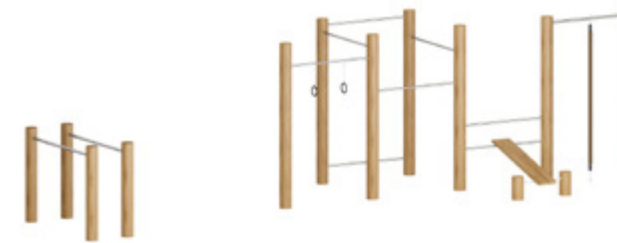

Габаритные размеры, мм
9840x2865x2450
Зона безопасности, мм
12840x5770

2,37 м 7+