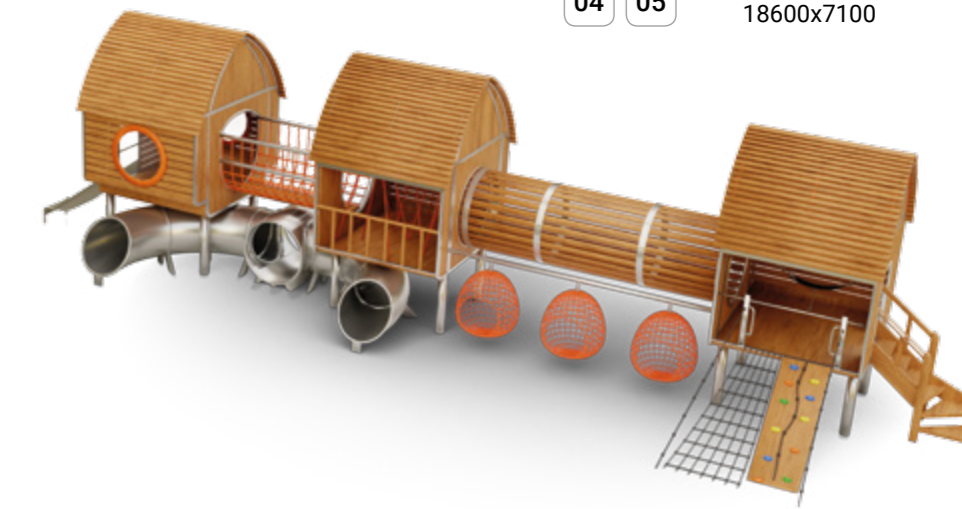

Чем больше и разнообразнее игровой комплекс, тем на больше факторы развития он будет влиять.
Ребенку всегда будет интересно изучать новое на площадке, которая надолго сохранит его интерес к познанию.

1,3 м 7-12

04 05

Артикул 99205003
Детский комплекс

Габаритные размеры, мм
15100x4800x3800
Зона безопасности, мм
18600x7100