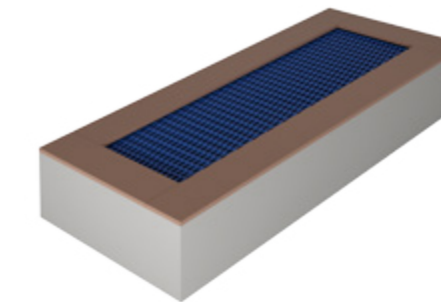

Прекрасный тренажер для развития координации движения, чувства ритма и равновесия.