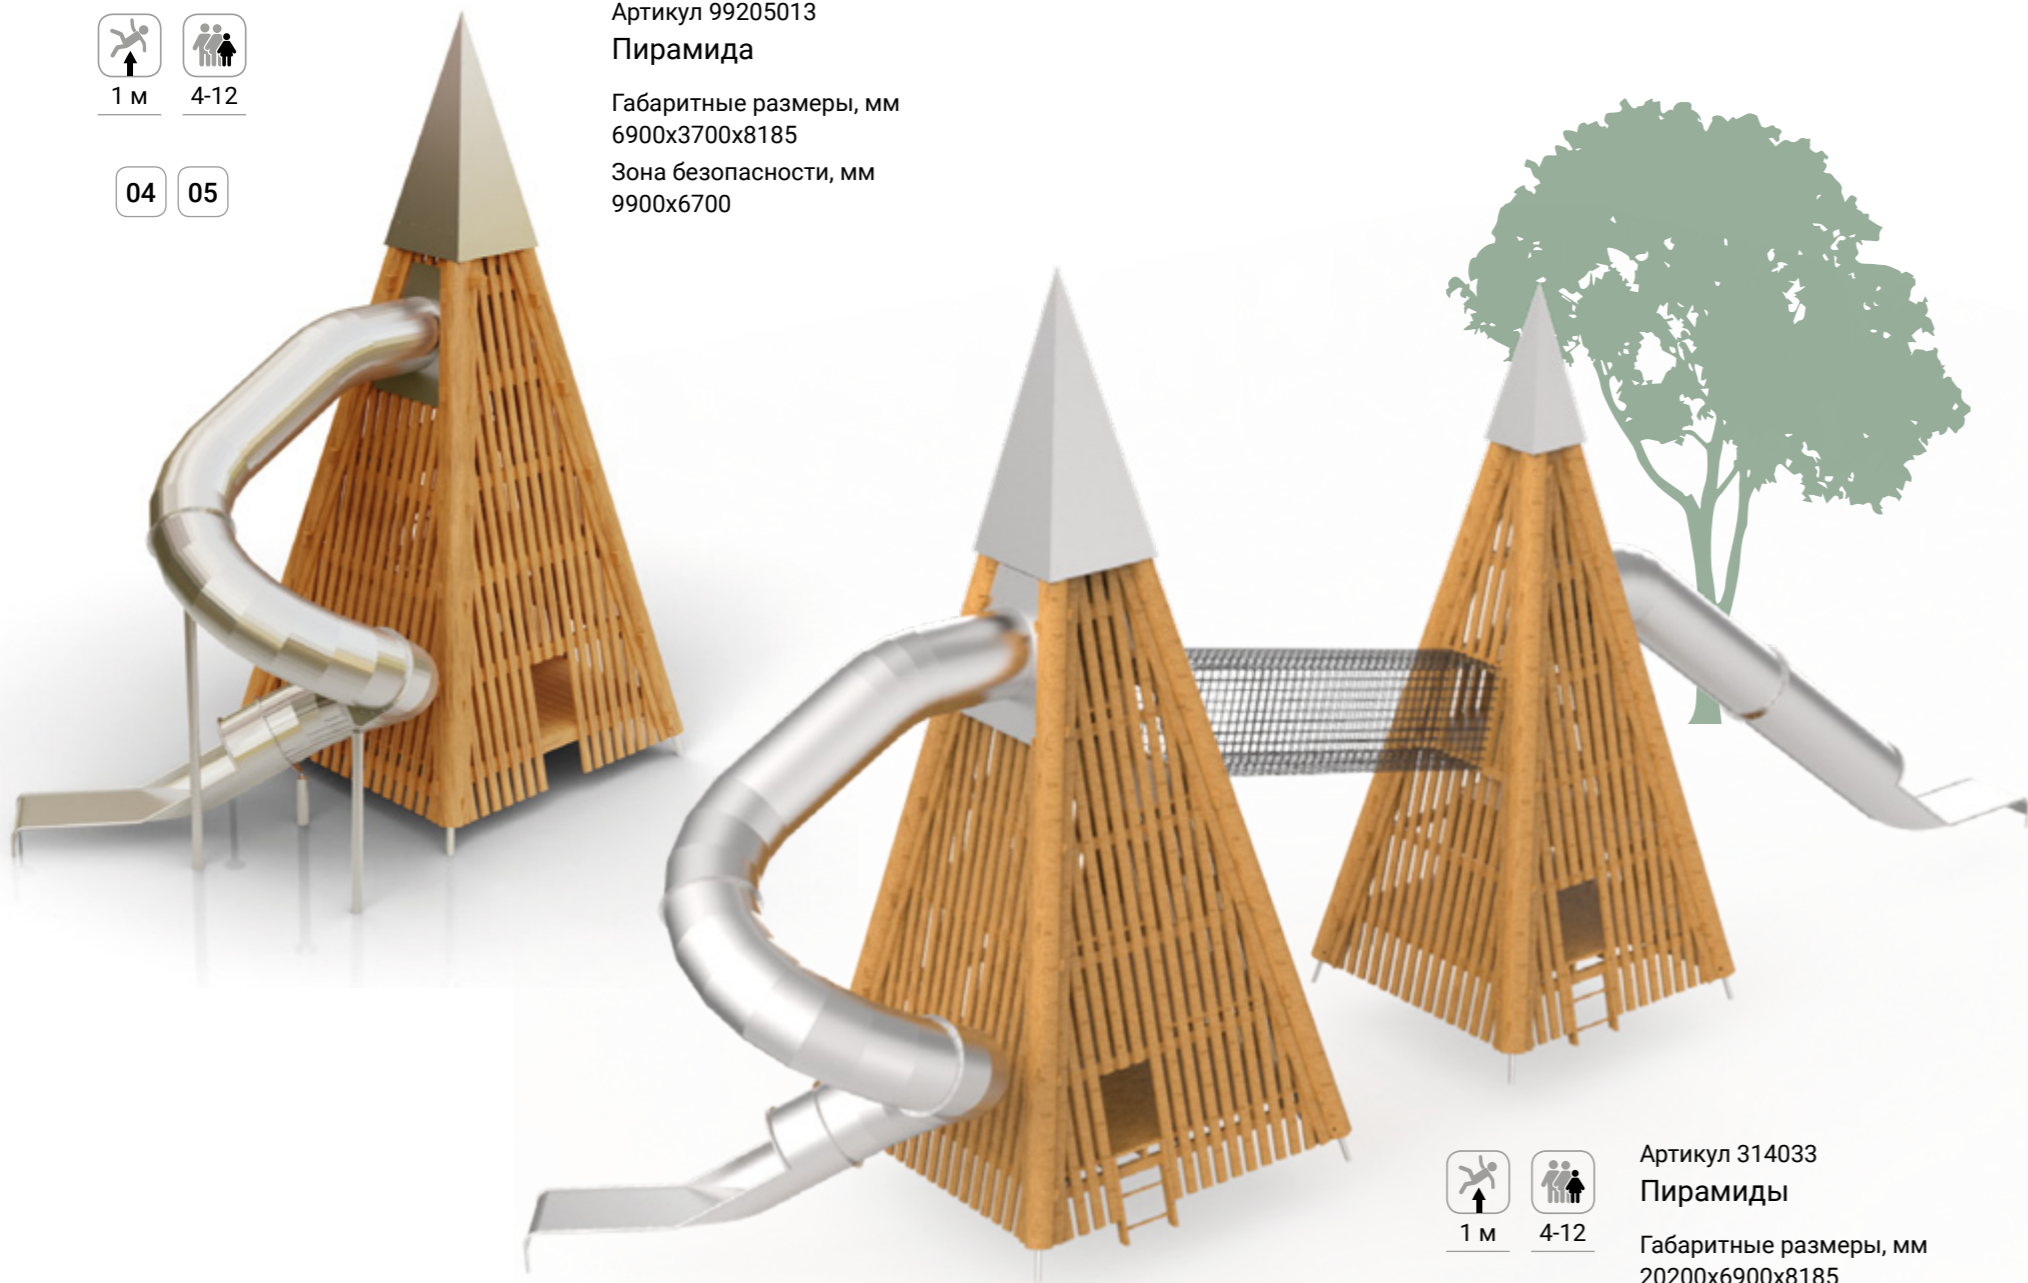

1 м 4-12

04 05

Артикул 99205013
Пирамида

Габаритные размеры, мм
6900x3700x8185
Зона безопасности, мм
9900x6700

1 м 4-12

04 05

Артикул 314033
Пирамиды

Габаритные размеры, мм
20200x6900x8185
Зона безопасности, мм
23200x9900