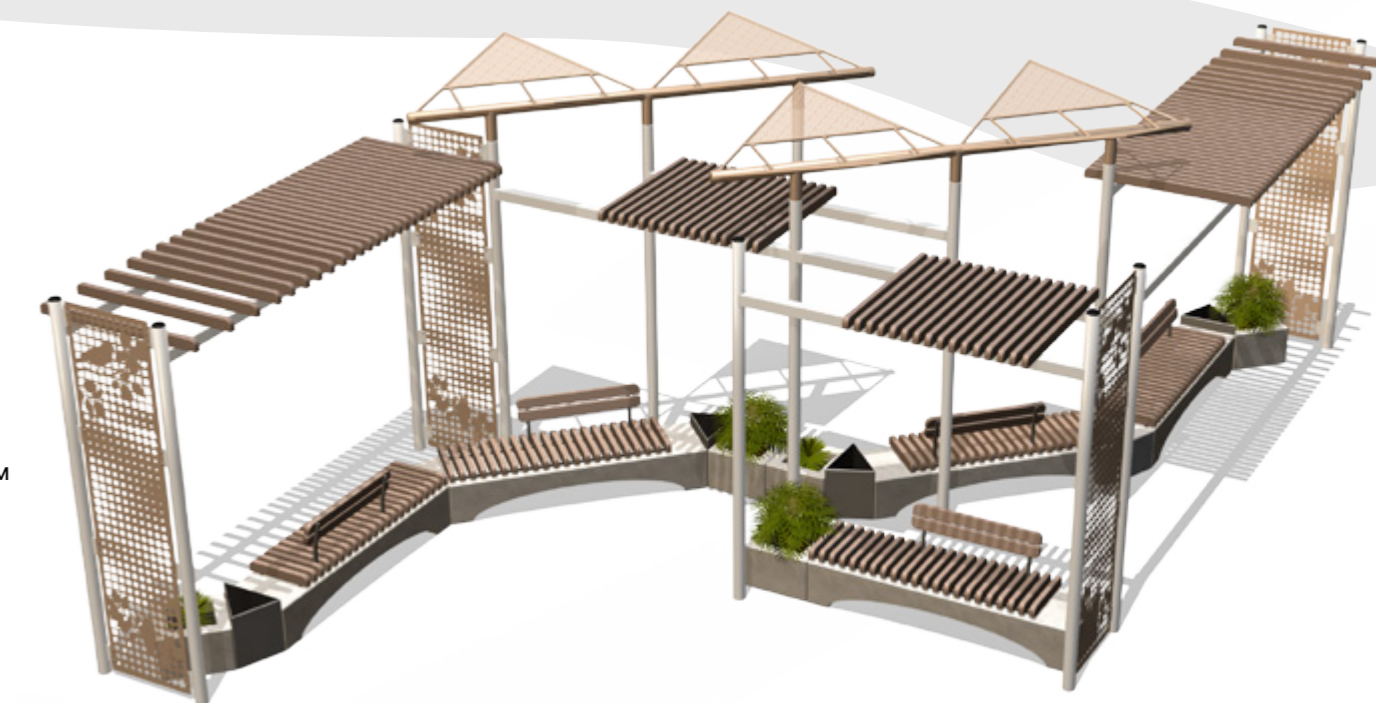

Артикул 314255

Габаритные размеры, мм  
24000x3000x3200  
Зона безопасности, мм  
27000x6000

Парки Дворы Набережные

Артикул 314256

Габаритные размеры, мм  
15500x4200x3800  
Зона безопасности, мм  
18500x7200