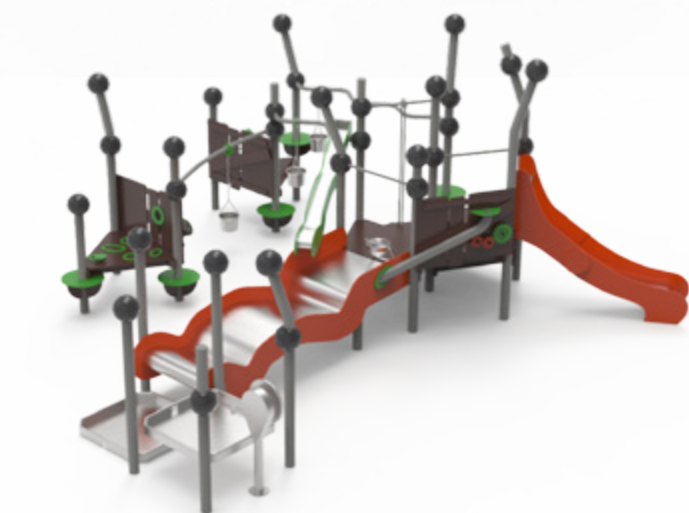

Артикул 05719.3
Песочная фабрика 2

Габаритные размеры, мм
7000x6550x2420
Зона безопасности, мм
10000x9550