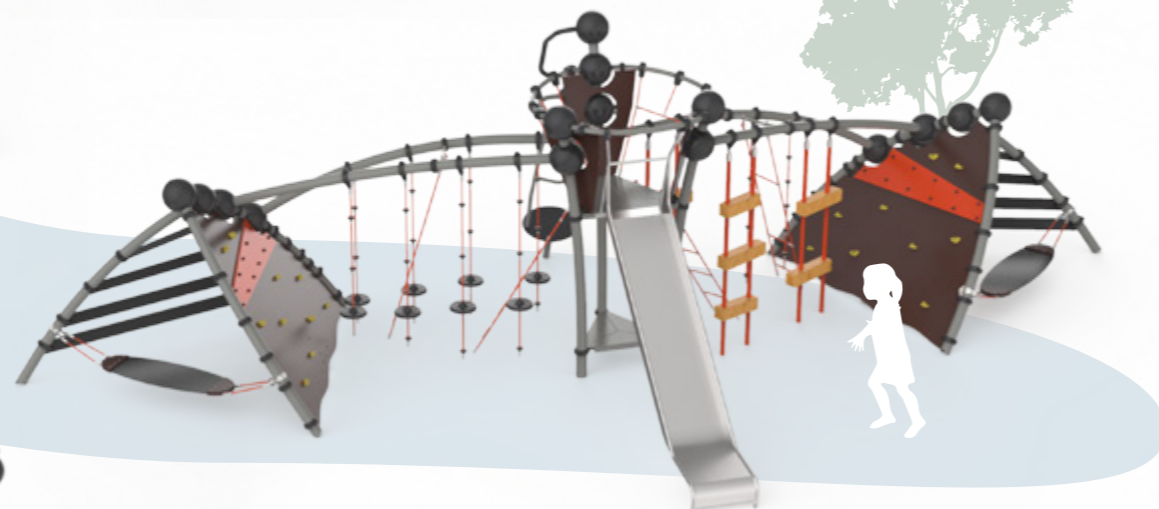

1,8 м 7-14

01 02

Артикул 07604
Воздушное пространство-4

Габаритные размеры, мм
12250x6200x3550
Зона безопасности, мм
15250x10200