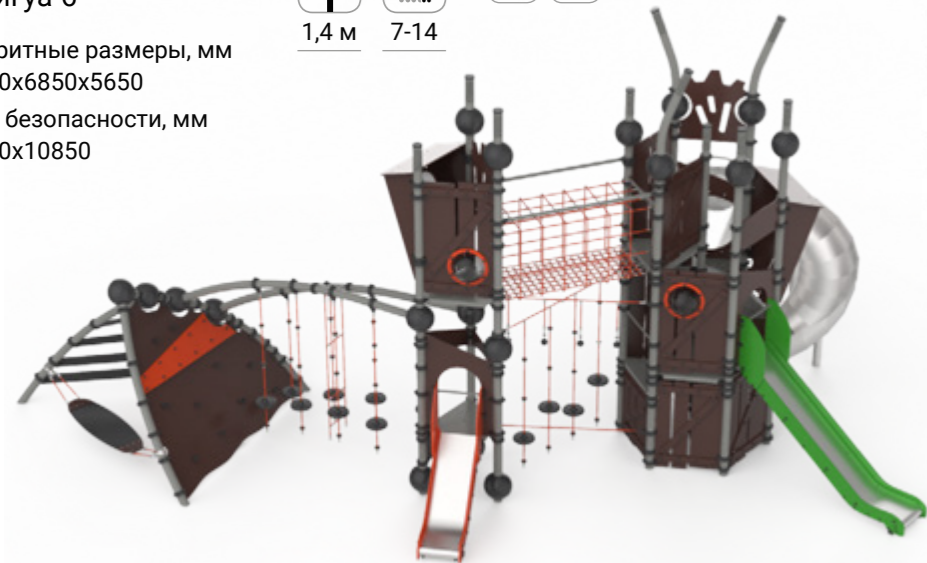

Комплексы из металла

Артикул 07612
Антигуа-6

Габаритные размеры, мм
12000x6850x5650
Зона безопасности, мм
16000x10850

01 02