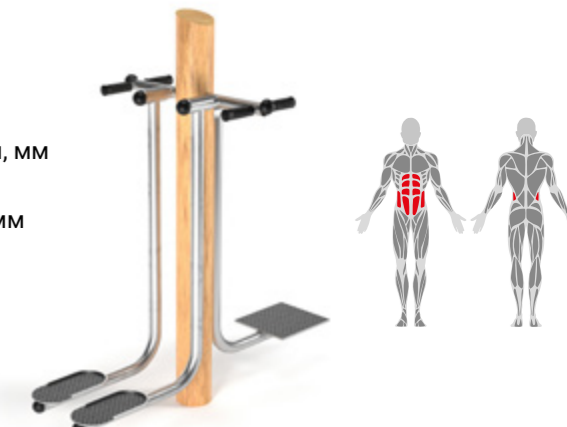

## Спортивное оборудование

eco

ДЕРЕВО

- атмосферостойкое покрытие (обработка маслом)
- экологичный натуральный материал

Артикул 600.03  
Эко-тренажер

Габаритные размеры, мм  
1500x800x1650  
Зона безопасности, мм  
4500x3800