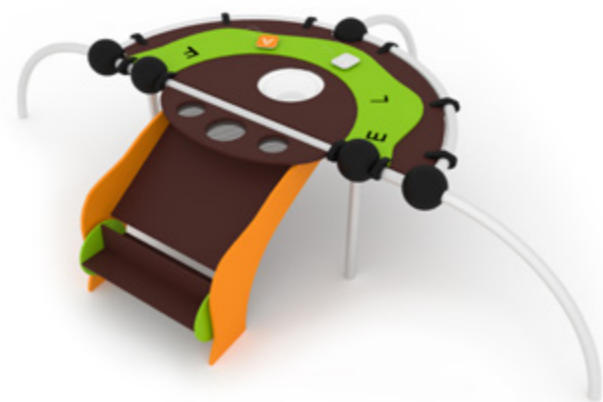

Идеальное дополнение  
песочницы

Артикул 05719.2  
Песочная фабрика 1

Габаритные размеры, мм  
6545x4425x2420  
Зона безопасности, мм  
9545x7425

Артикул 05719  
Песочный стол

Габаритные размеры, мм  
3980x2880x680  
Зона безопасности, мм  
6980x5880