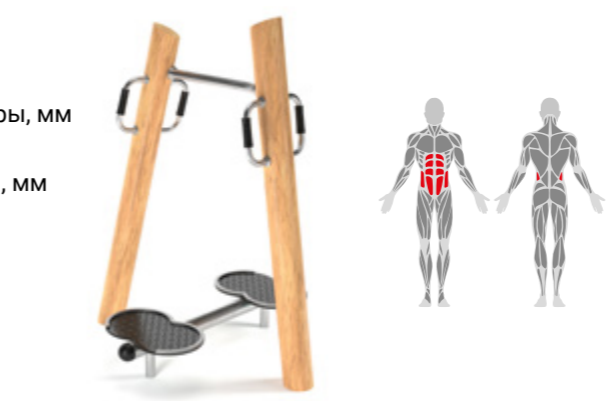

Артикул 600.05
Эко-тренажер

Габаритные размеры, мм
1200x1500x1900
Зона безопасности, мм
4200x4500