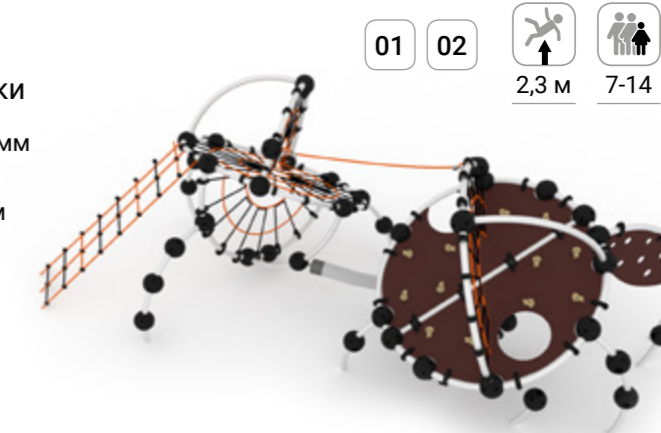

Артикул 05724
Шары
Габаритные размеры, мм
6600x3100x2300
Зона безопасности, мм
9600x6100