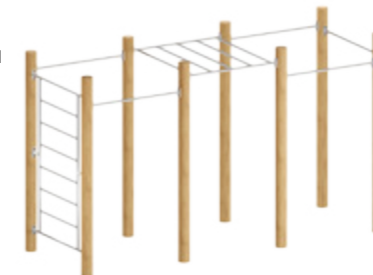

Артикул 20000.15
Спортивный комплекс-2

Габаритные размеры, мм
4570x1630x2700
Зона безопасности, мм
8570x5630

2,48 м 7+

Габаритные размеры, мм
1542x879x2230
Зона безопасности, мм
4543x3869

2,12 м 7+