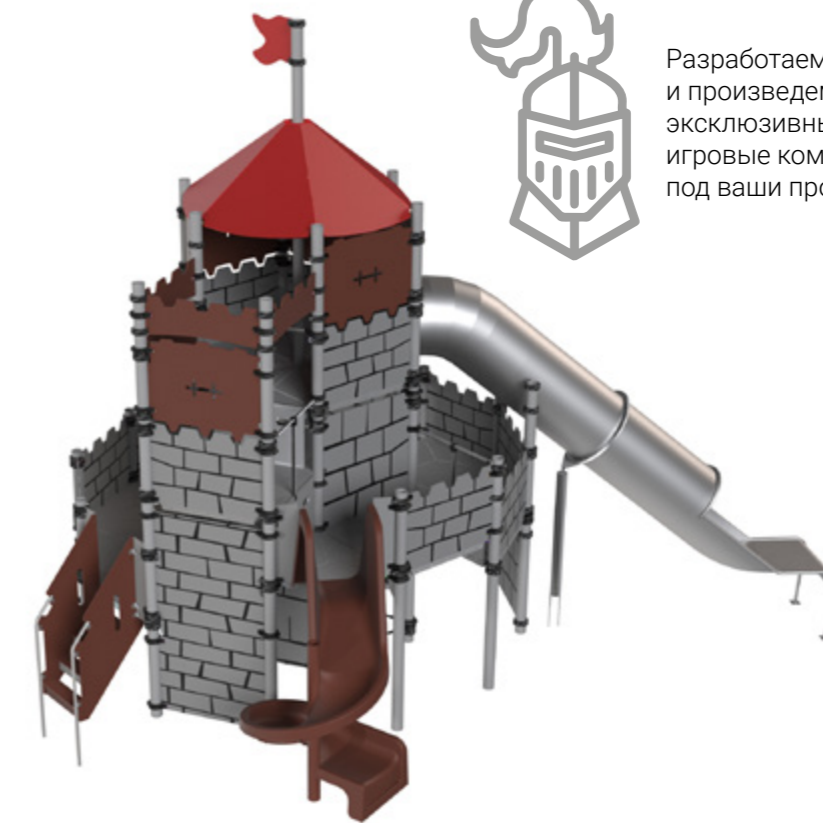

01 02

Комплексы из металла

Разработаем  
и произведем  
эксклюзивные  
игровые комплексы  
под ваши проекты

01 03

Артикул 07701  
Игровой комплекс «Крепость»

Габаритные размеры, мм  
8900x7300x6000  
Зона безопасности, мм  
11900x10300