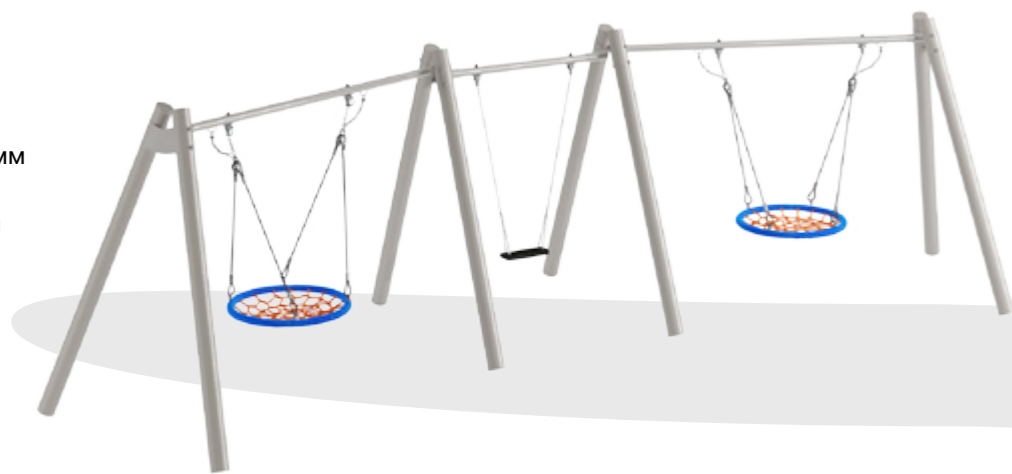

Качели металлические

Артикул 314034

Качели тройные

Габаритные размеры, мм
9865x3455x2770

Зона безопасности, мм
13606x8906