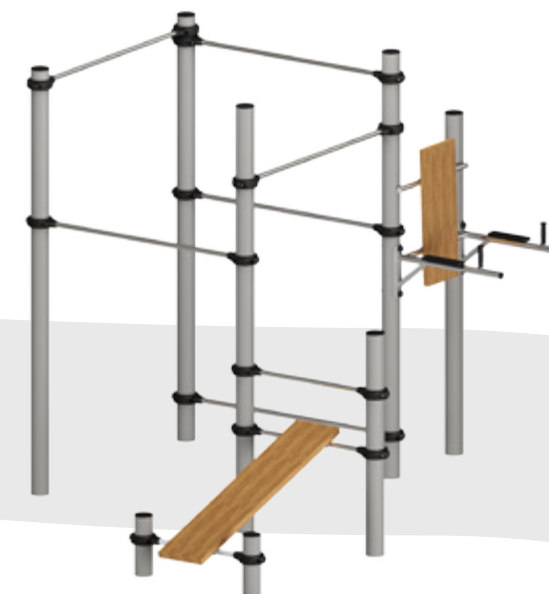

Габаритные размеры, мм
3400x2500x2500
Зона безопасности, мм
6289x5981

Артикул 314499
Тренажер Брусья