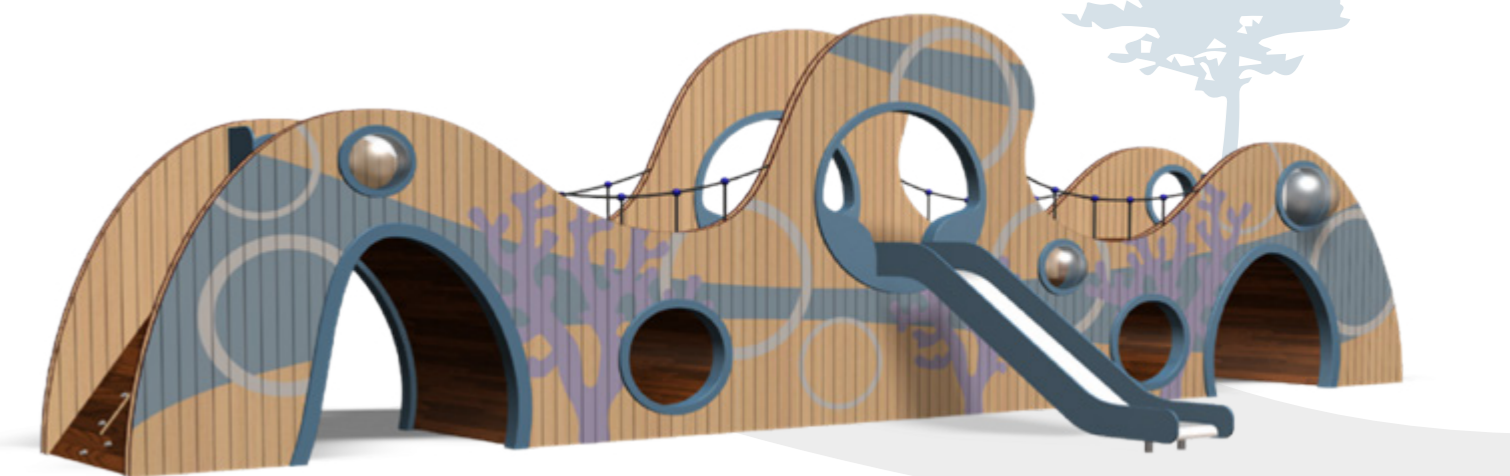

1,4 м

3-12

04

05

Артикул 314284  
Игровой комплекс

Габаритные размеры, мм  
11700x7200x3700

Зона безопасности, мм  
14700x10200

1 м 4-12