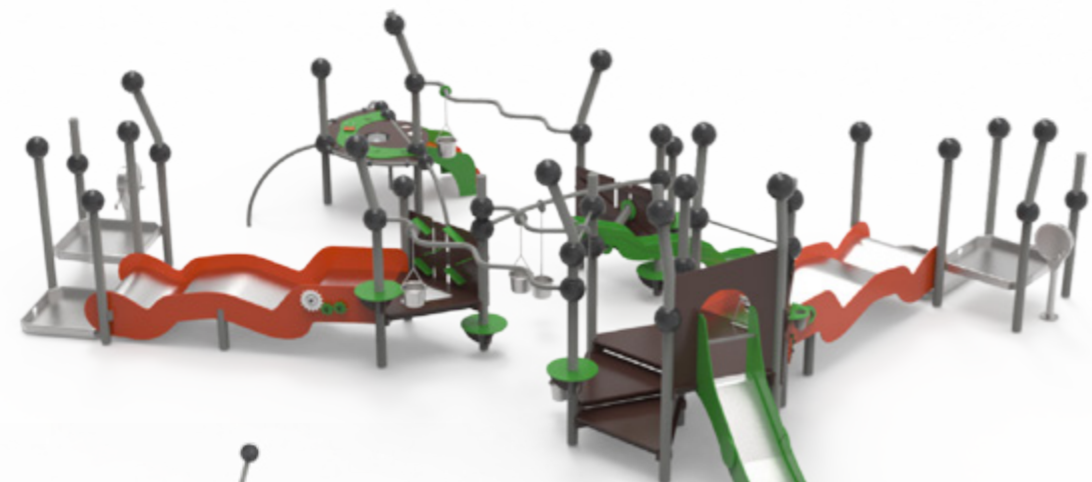

Песочные городки

Артикул 05719.4
Песочная фабрика 3

Габаритные размеры, мм
8200x10600x2420
Зона безопасности, мм
11200x13600