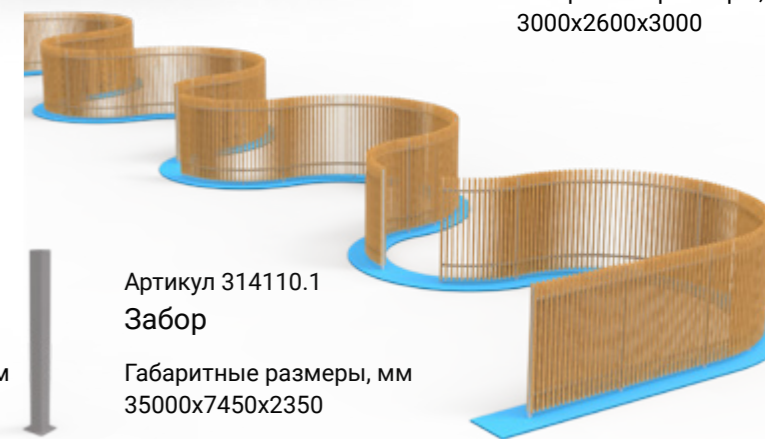

Артикул 314235
Навес для зоны курения

Габаритные размеры, мм
5340x2670x3412

Артикул 314171
Навес

Габаритные размеры, мм
5070x1300x3001

Артикул 314240
Контейнерная площадка

Габаритные размеры, мм
3300x2500x2460

Артикул 314172
Ограждение

Габаритные размеры, мм
1000x20x1200

Артикул 314503
Навес со скамейкой

Габаритные размеры, мм
3000x2600x3000

Артикул 314085
Боллард

Габаритные размеры, мм
100x100x750

Артикул 314110.1
Забор

Габаритные размеры, мм
35000x7450x2350