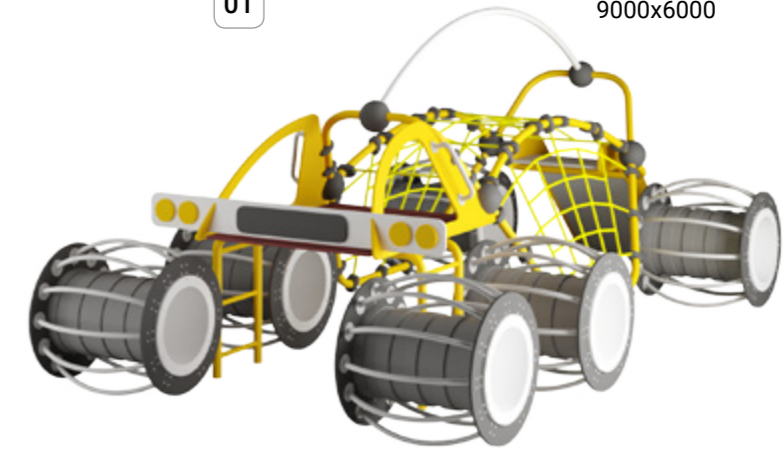

Артикул 314242
Игровой комплекс «Гонка»
Габаритные размеры, мм
6000x3000x2200
Зона безопасности, мм
9000x6000