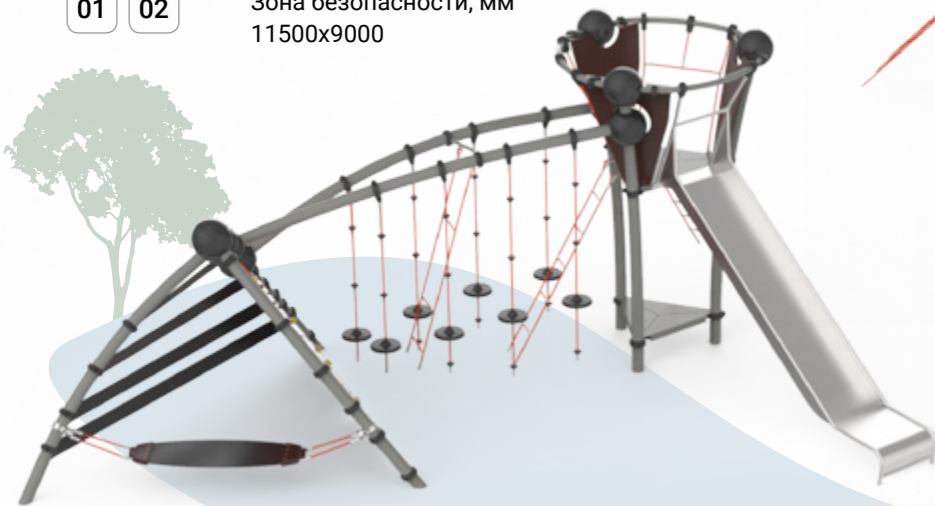

Супер высота!

Мега  
длинная  
горка!

Комплексы из металла

1,8 м 7-14

01 02

Артикул 07601  
Воздушное пространство-1

Габаритные размеры, мм  
8350x5500x3100  
Зона безопасности, мм  
11500x9000

1,8 м 7-14