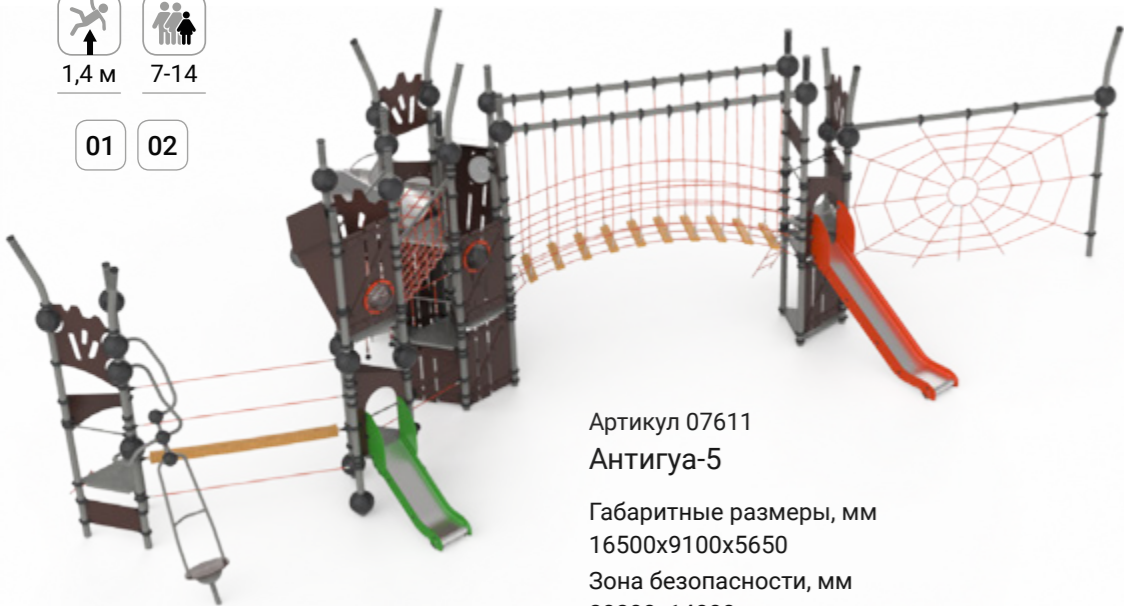

01 02

Артикул 07611
Антигуа-5

Габаритные размеры, мм
16500x9100x5650
Зона безопасности, мм
20200x14000