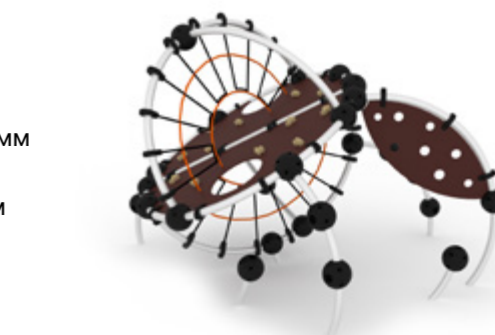

Артикул 05723
Шар крытый
Габаритные размеры, мм
3431x2919x2223
Зона безопасности, мм
6900x5500