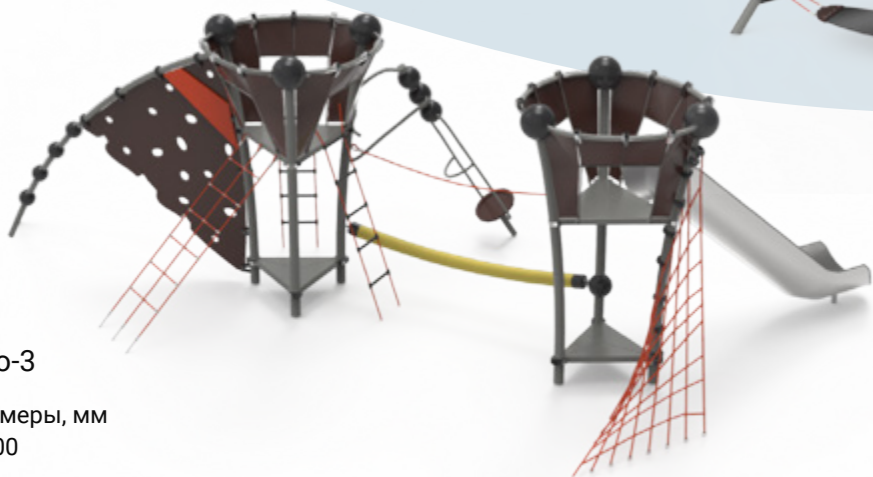

1,8 м 7-14

01 02

Артикул 07603
Воздушное пространство-3

Габаритные размеры, мм
99000x5500x3500
Зона безопасности, мм
12900x8500