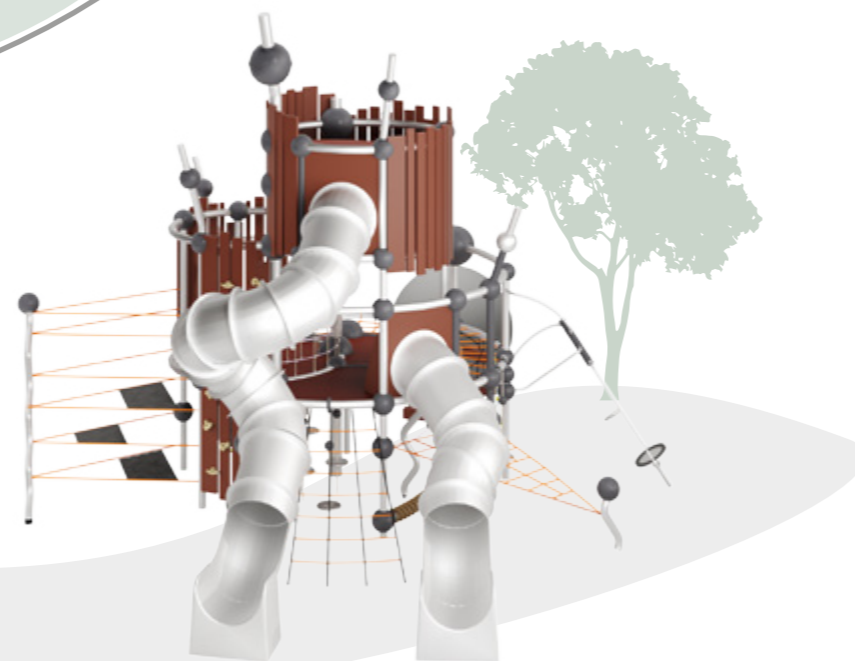

Игровое оборудование нейродинамической площадки открывает простор для фантазии и возможность изобретать движения.

1,2 м 7-14

01 02

Артикул 10803  
Арена-3

Габаритные размеры, мм  
9150x8700x6700  
Зона безопасности, мм  
12150x11700