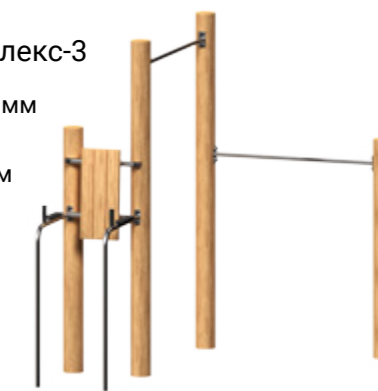

2,37 м 7+

Артикул 20000.11  
Спортивный комплекс-3

Габаритные размеры, мм  
2350x2160x2600  
Зона безопасности, мм  
5850x5110

2,42 м 7+

Артикул 20000.12  
Спортивный комплекс

Габаритные размеры, мм  
4570x1630x2700  
Зона безопасности, мм  
8570x5630